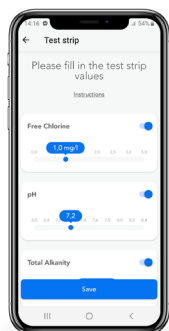

BLUE CHECK, DE "SLIMME" TESTSTRIPS

Blue Check is een set van 50 teststrips, die de kwaliteit van het water analyseert door handmatig metingen uit te voeren. De teststrips kunnen gebruikt worden met de gratis Blue Riioot Pool & Spa Assistant app. De app geeft advies op maat om het zwembad te onderhouden. Een eenvoudige oplossing om het water met een gerust hart schoon te houden.

Blue Check is een aanvulling op Blue Connect, de slimme zwembadtester. Dankzij de Blue Check kunt u er voor zorgen dat het zwembadwater in balans is door andere parameters zoals de alkaliniteit, hardheid en cyaanuurzuur te controleren.

Blue Check meet:

- pH (6.2 - 8.4)
- Vrije chloor (0 - 10)
- Broom (0 - 20)
- Totale alkaliniteit (0 - 240)
- Totale hardheid (0 - 1000)
- Cyanuurzuur (0 - 300)

EASY TO USE

1. Doe de test en voer de waarden van de stip in de Blue Riioot Pool & Spa Assistant app in
2. Toegang tot de zwembadstatus en weersinformatie
3. Ontvang een recept op maat met daarop welke chemicaliën u in welke hoeveelheid moet gebruiken