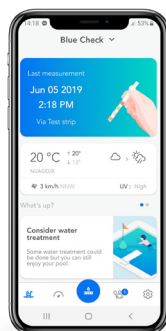

BLUE CHECK, DE "SLIMME" TESTSTRIPS

Blue Check is een set van 50 teststrips, die de kwaliteit van het water analyseert door handmatig metingen uit te voeren. De teststrips kunnen gebruikt worden met de gratis Blue Riioot Pool & Spa Assistant app. De app geeft advies op maat om het zwembad te onderhouden. Een eenvoudige oplossing om het water met een gerust hart schoon te houden.

Blue Check is een aanvulling op Blue Connect, de slimme zwembadtester. Dankzij de Blue Check kunt u er voor zorgen dat het zwembadwater in balans is door andere parameters zoals de alkaliniteit, hardheid en cyaanuurzuur te controleren.

Blue Check meet:

- pH (6.2 - 8.4)
- Vrije chloor (0 - 10)
- Broom (0 - 20)
- Totale alkaliniteit (0 - 240)
- Totale hardheid (0 - 1000)
- Cyanuurzuur (0 - 300)

EASY TO USE

1. Doe de test en voer de waarden van de stip in de Blue Riioot Pool & Spa Assistant app in
2. Toegang tot de zwembadstatus en weersinformatie
3. Ontvang een recept op maat met daarop welke chemicaliën u in welke hoeveelheid moet gebruiken