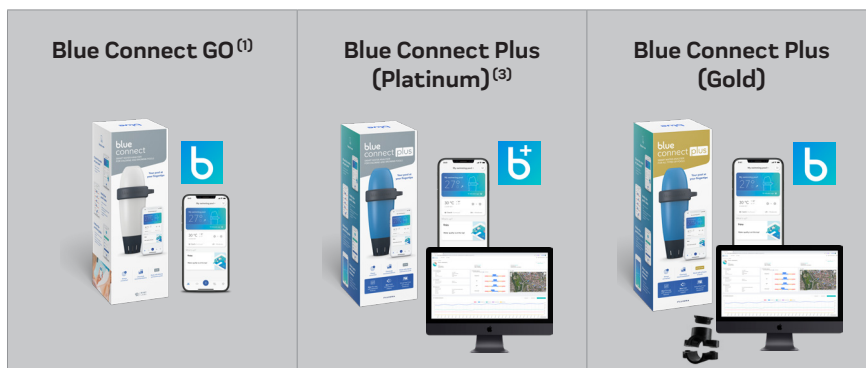

Blue Check meet:

- pH (6.2 - 8.4)
- Vrije chloor (0 - 10)
- Broom (0 - 20)
- Totale alkaliniteit (0 - 240)
- Totale hardheid (0 - 1000)
- Cyanuurzuur (0 - 300)

EASY TO USE

1. Doe de test en voer de waarden van de stip in de Blue Riioot Pool & Spa Assistant app in
2. Toegang tot de zwembadstatus en weersinformatie
3. Ontvang een recept op maat met daarop welke chemicaliën u in welke hoeveelheid moet gebruiken

MEET- EN REGELTECHNIEK ASTRALPOOL

BLUE CONNECT ASSORTIMENT - SELECTIEGIDS

Blue Connect is beschikbaar in verschillende pakketten met ieder hun eigen functionaliteiten. Dit om aan verschillende behoeften te voldoen.

PRODUCT			
Compatibiliteit	Zwembad & Spa	Zwembad & Spa	Zwembad & Spa
Ontsmettingsmiddel	Chloor Broom	Chloor Broom	Chloor Broom Zoutelektrolyse
Productkleur	Wit	Blauw	Blauw
ACCESSOIRES & SERVICE			
Blue Fit50	Compatibel	Inbegrepen in het pakket	Inbegrepen in het pakket
Blue Extender	-	Compatibel	Compatibel
Virtual Pool Care (Pools) toegang	-	✓	✓
Weersinformatie	-	✓	✓
Historie	-	✓	✓
CONNECTIVITEIT			
Bluetooth (lokaal)	✓	✓	✓
Sigfox (op afstand, mits bereik)	-	✓	✓
Wifi (op afstand)	Compatibel met Blue Extender	Compatibel met Blue Extender	Compatibel met Blue Extender
SENSOREN			
Temperatuur	✓	✓	✓
pH	✓	✓	✓
ORP Platinum	✓	✓	-
ORP Gold	-	-	✓
Geleidbaarheid (Zoutgehalte)	-	✓	✓
BLUE RIOT APP			
Meetgegevens dashboard	✓	✓	✓
Stap voor stap handleiding met chemische aanbevelingen	✓	✓	✓
Blue Check compatibiliteit	✓	✓	✓
BLUE EXPERT MODUS ABONNEMENT			
	-	✓	✓