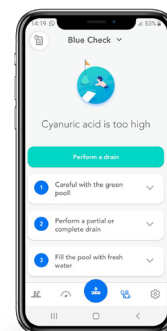

BLUE CHECK, DE "SLIMME" TESTSTRIPS

Blue Check is een set van 50 teststrips, die de kwaliteit van het water analyseert door handmatig metingen uit te voeren. De teststrips kunnen gebruikt worden met de gratis Blue Riioot Pool & Spa Assistant app. De app geeft advies op maat om het zwembad te onderhouden. Een eenvoudige oplossing om het water met een gerust hart schoon te houden.

Blue Check is een aanvulling op Blue Connect, de slimme zwembadtester. Dankzij de Blue Check kunt u er voor zorgen dat het zwembadwater in balans is door andere parameters zoals de alkaliniteit, hardheid en cyaanuurzuur te controleren.

Blue Check meet:

- pH (6.2 - 8.4)
- Vrije chloor (0 - 10)
- Broom (0 - 20)
- Totale alkaliniteit (0 - 240)
- Totale hardheid (0 - 1000)
- Cyanuurzuur (0 - 300)

EASY TO USE

1. Doe de test en voer de waarden van de stip in de Blue Riioot Pool & Spa Assistant app in
2. Toegang tot de zwembadstatus en weersinformatie
3. Ontvang een recept op maat met daarop welke chemicaliën u in welke hoeveelheid moet gebruiken