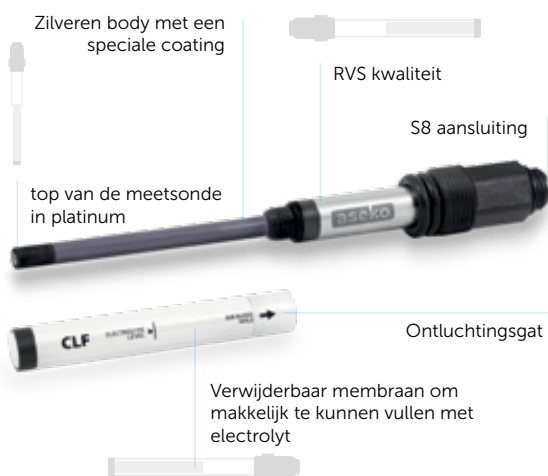

Vrije chloor sonde

De nauwkeurigste vrije chloorsonde, lange Levensduur en eenvoudig onderhoud.