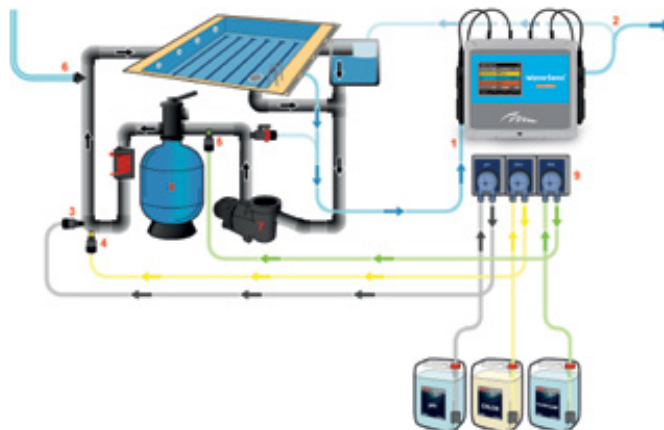

Webtoepassing

Webtoepassing voor gedetailleerde controle van water kwaliteit door het gebruik van overzichtelijke grafieken. Toont alle gemeten gegevens en ingrepen tot 30 dagen terug. Alle operaties worden in realtime gevolgd.

Vrije chloor sonde

De nauwkeurigste vrije chloorsonde, lange Levensduur en eenvoudig onderhoud.

Externe touchscreen

Externe weergave nu met touchscreen, meting van temperatuur en vochtigheid. En veel meer functies dan voorheen. Voor bewaking van uw zwembadwater in het zwembad zelf in plaats van direct op het ASIN Aqua apparaat.

* Enkel voor Watersens Net

WaterSens PRO

WATERSENS PRO is een compleet doseersysteem dat automatisch volgende parameters van het zwembadwater regelt: pH, vrije chloor, totale chloor redox potentiaal, temperatuur, waterniveau en tijdsinstellingen.

Waterniveau

De niveau regeling werkt met een onderdompelbare niveau sensor. 4 waterniveaus worden gecontroleerd: de overloop veiligheid, boven en onder niveau, en grond niveau. Water toevoer wordt geregeld door een electroventiel.