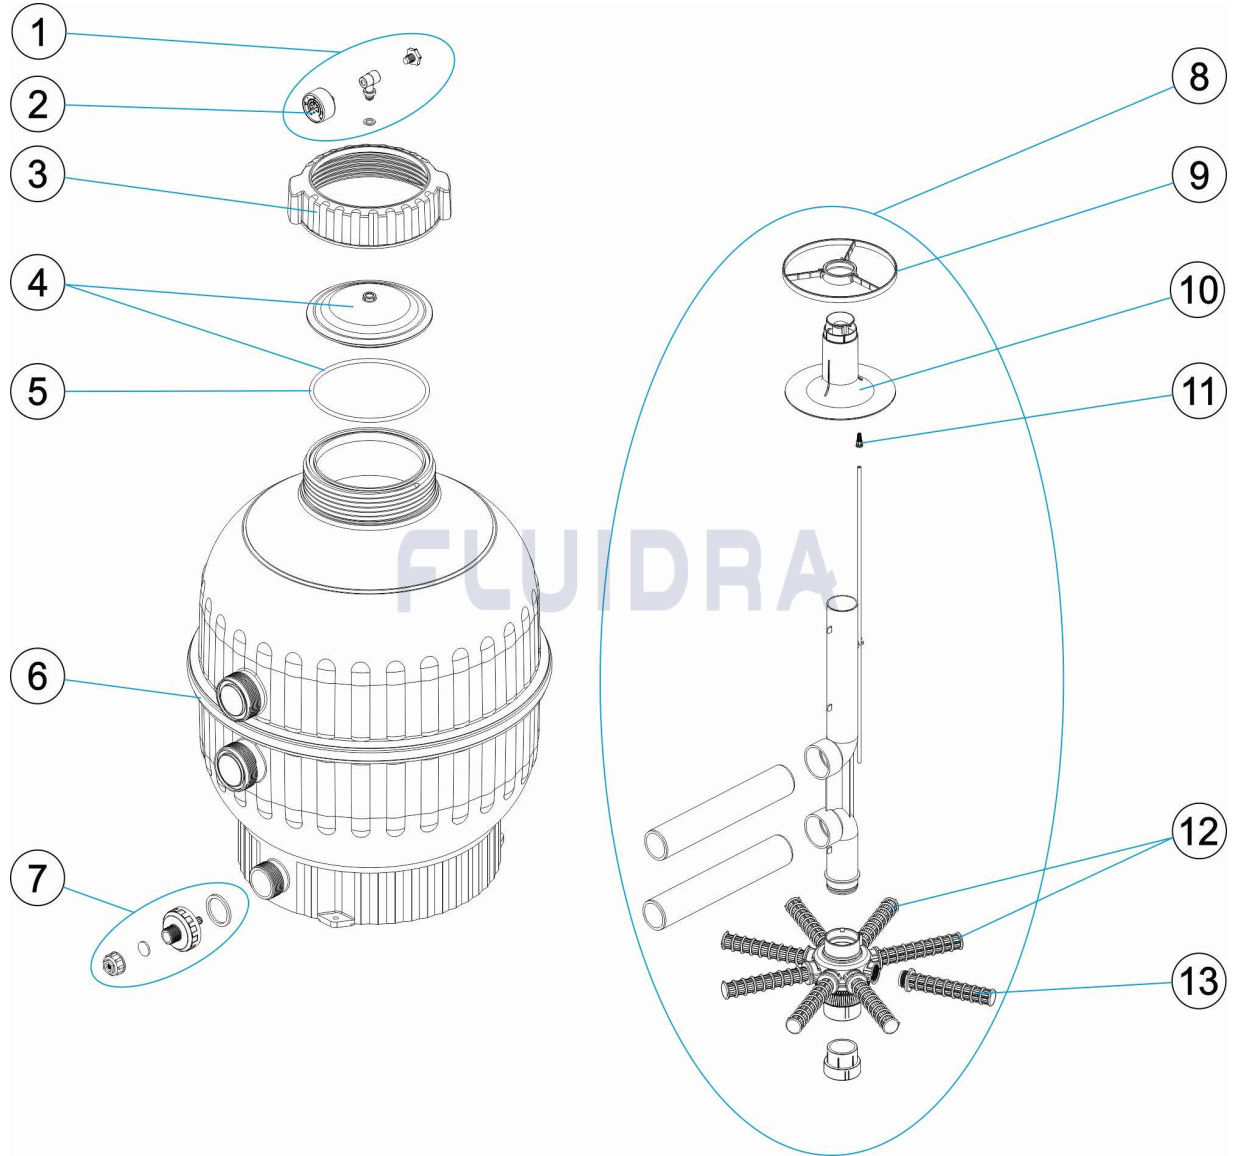

CODICE **15782, 15783, 22398**

DESCRIZIONE: **FILTRO CANTABRIC 400 500 600**

OSSERVAZIONI

POS	CODICE	OSSERVAZIONI
6	* 4404180017	PER: 22398
6	* 4404180018	PER: 15782
6	* 4404180019	PER: 15783
8	* 4404180014	PER: 22398
8	* 4404180015	PER: 15782
8	* 4404180016	PER: 15783
12	* 4404010073	PER: 22398
12	* 4404010074	PER: 15782
12	* 4404010075	PER: 15783
13	* 4404300119	PER: 22398 [4UT]
13	* 4404300120	PER: 15782 [4UT]
13	* 4404300712	PER: 15783 [4UT]

CODE 15782, 15783, 22398

BESCHREIBUNG: FILTER CANTABRIC 400 500 600

DEUTSCH

POS	CODE	BESCHREIBUNG	MENGE	POS	CODE	BESCHREIBUNG	MENGE
1	4404080104	MANOMETER KOMPLETT		8	* 4404180016	SAMMELROHRSET CTB D. 600	
2	4404010103	MANOMETER 1/8" 3 KG/C "		9	4404180106	ZENTRIERING	
3	4404180007	MUTTER ABDECKUNG CANTABRIC		10	4404180025	WASSERVERTEILER D.400 - 600	
4	4404180101	ABDECKUNG TRANSPARENT D.173 PCTA l		11	4404040108	ENTLÜFTUNG	
5	4404180201	O-RING		12	* 4404010073	SET FILTERSTERN-SCHLITZROHR D. 350 - .	
6	* 4404180017	PROFIL BLENDE D. 400		12	* 4404010074	SET FILTERSTERN-SCHLITZROHR D. 450 - .	
6	* 4404180018	PROFIL BLENDE D. 500		12	* 4404010075	SET FILTERSTERN-SCHLITZROHR D. 600	
6	* 4404180019	PROFIL BLENDE D. 600		13	* 4404300119	FILTERSTERN-SCHLITZROHR 3/4" 110M "	
7	4404180110	SANDENTLEERUNG 1 1/2'		13	* 4404300120	FILTERSTERN-SCHLITZROHR 3/4" 160 M "	
8	* 4404180014	SAMMELROHRSET CTB 400		13	* 4404300712	FILTERSTERN-SCHLITZROHR 3/4" 225M "	
8	* 4404180015	SAMMELROHRSET CTB D. 500					