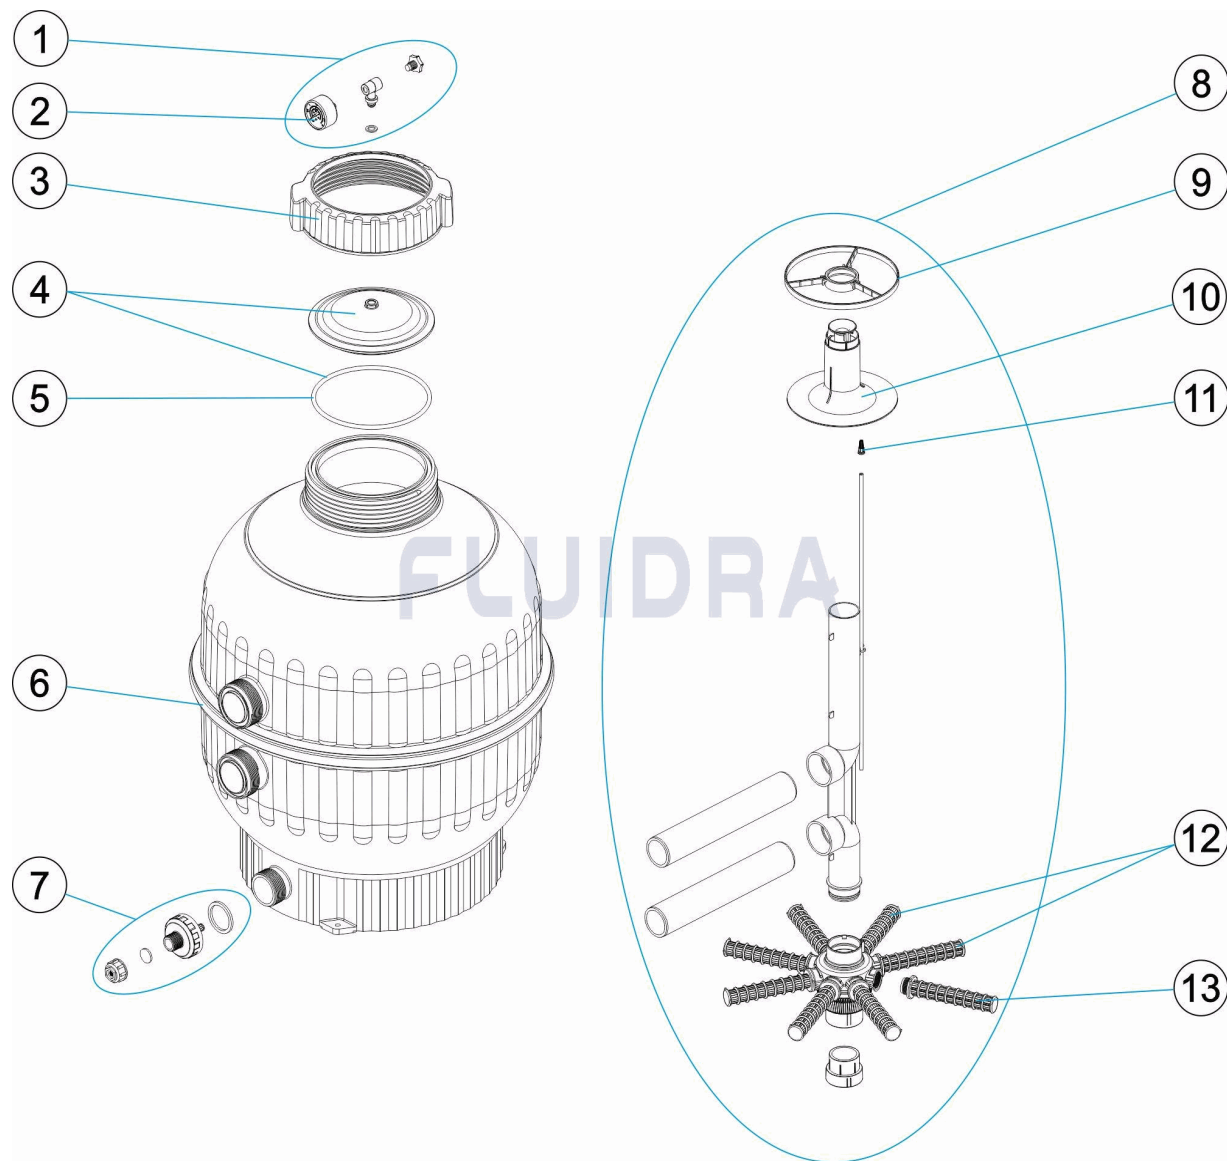

CODIGO **15782, 15783, 22398**

DESCRIPCION: **FILTRO CANTABRIC 400 500 600**

ESPAÑOL

POS	CODIGO	DESCRIPCION	CANTIDAD	POS	CODIGO	DESCRIPCION	CANTIDAD
1	4404080104	MANOMETRO COMPLETO		8	* 4404180016	CJTO. INTERIOR CTB D. 600	
2	4404010103	MANOMETRO 1/8" 3 KG./C "		9	4404180106	ANILLO CENTRADOR	
3	4404180007	TUERCA TAPA CANTABRIC		10	4404180025	DIFUSOR D.400 - 600	
4	4404180101	TAPA TRANSPARENTE EASTAR D.173 (PCT		11	4404040108	PURGA AIRE	
5	4404180201	JUNTA TORICA		12	* 4404010073	CJTO. BRAZOS COLECTOR D. 350 - 400	
6	* 4404180017	PERFIL EMBELLECEDOR D. 400		12	* 4404010074	CJTO. BRAZOS COLECTOR D. 450 - 500	
6	* 4404180018	PERFIL EMBELLECEDOR D. 500		12	* 4404010075	CJTO. BRAZOS COLECTOR D. 600	
6	* 4404180019	PERFIL EMBELLECEDOR D. 600		13	* 4404300119	BRAZO COLECTOR 3/4" 110 M "	
7	4404180110	PURGA ARENA 1 1/2'		13	* 4404300120	BRAZO COLECTOR 3/4" 160 M "	
8	* 4404180014	CJTO. INTERIOR CTB 400		13	* 4404300712	BRAZO COLECTOR 3/4" 225M "	
8	* 4404180015	CJTO. INTERIOR CTB D. 500					