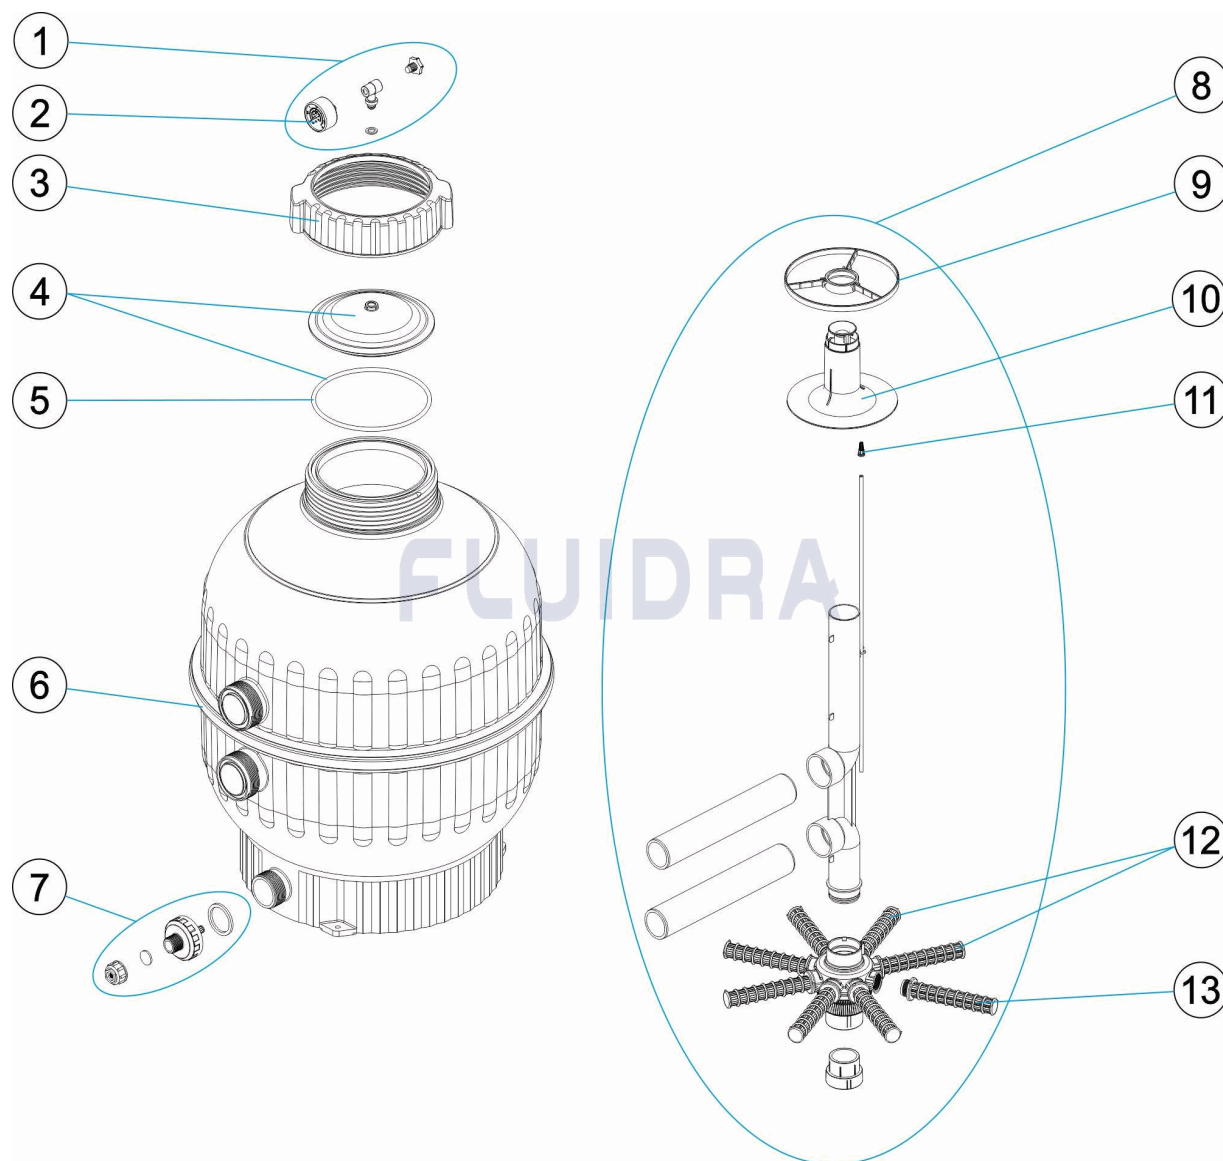

CODICE **15782, 15783, 22398**

DESCRIZIONE: **FILTRO CANTABRIC 400 500 600**

ITALIANO

POS	CODICE	DESCRIZIONE	QUANTITA'	POS	CODICE	DESCRIZIONE	QUANTITA'
1	4404080104	MANOMETRO COMPLETO		8	* 4404180016	KIT COLLETTORE CANTABRIC D. 600	
2	4404010103	MANOMETRO 1/8" 3 KG./C "		9	4404180106	ANELLO CENTRAGGIO	
3	4404180007	GHIERA COPERCHIO CANTABRIC		10	4404180025	DIFFUSORE D.400 - 600	
4	4404180101	COPERCHIO TRASPARENTE " EASTAR " I		11	4404040108	SFIATO ARIA	
5	4404180201	O-RING		12	* 4404010073	GRUPPO CANDELOTTO COLLECTORE D. 3	
6	* 4404180017	PROFILO FLANGIA D. 400		12	* 4404010074	GRUPPO CANDELOTTO COLLECTORE D. 4	
6	* 4404180018	PROFILO FLANGIA D. 500		12	* 4404010075	GRUPPO CANDELOTTO COLLECTORE D. 6	
6	* 4404180019	PROFILO FLANGIA D. 600		13	* 4404300119	CANDELOTTO COLLECTORE 3/4" 110M "	
7	4404180110	SCARICO SABBIA 1 "		13	* 4404300120	CANDELOTTO COLLECTORE 3/4" 160M "	
8	* 4404180014	KIT COLLETTORE CANTABRIC D. 400		13	* 4404300712	CANDELOTTO COLLECTORE 3/4" 225M "	
8	* 4404180015	KIT COLLETTORE CANTABRIC D. 500					