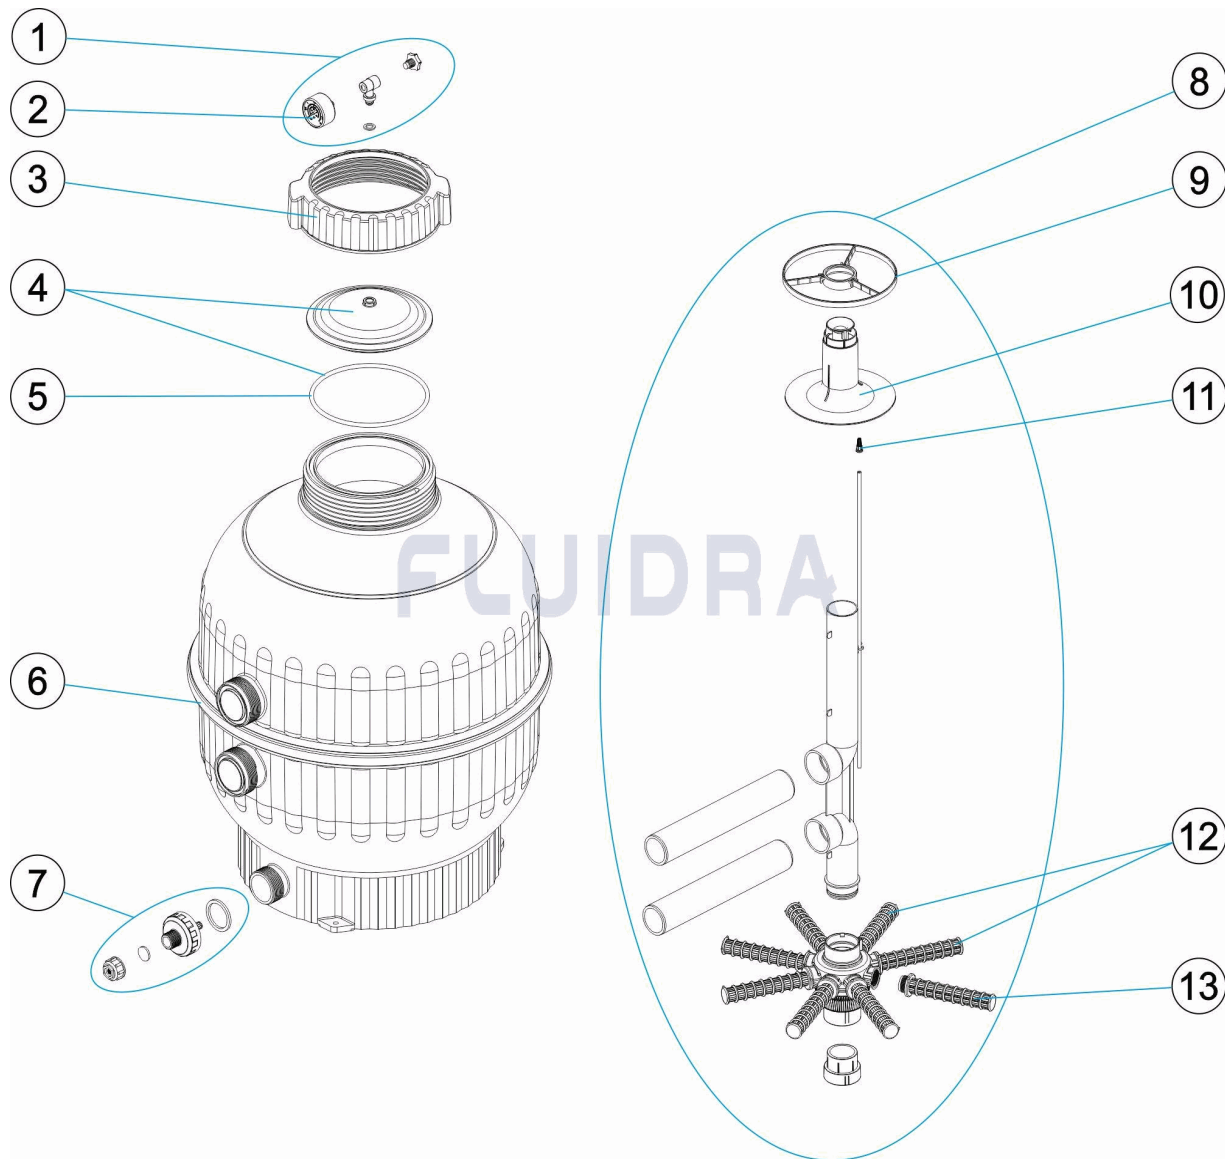

CODE **15782, 15783, 22398**

BESCHREIBUNG: **FILTER CANTABRIC 400 500 600**

HINWEISE

POS	CODE	HINWEISE
6	* 4404180017	FÜR: 22398
6	* 4404180018	FÜR: 15782
6	* 4404180019	FÜR: 15783
8	* 4404180014	FÜR: 22398
8	* 4404180015	FÜR: 15782
8	* 4404180016	FÜR: 15783
12	* 4404010073	FÜR: 22398
12	* 4404010074	FÜR: 15782
12	* 4404010075	FÜR: 15783
13	* 4404300119	FÜR: 22398 [4UT]
13	* 4404300120	FÜR: 15782 [4UT]
13	* 4404300712	FÜR: 15783 [4UT]

CODIGO 15782, 15783, 22398

DESCRIÇÃO: FILTRO CANTABRIC 400 500 600

PORTUGUES

POS	CODIGO	DESCRIÇÃO	JANTIDADE	POS	CODIGO	DESCRIÇÃO	JANTIDADE
1	4404080104	MANÓMETRO COMPLETO		8	* 4404180016	CONJUNTO COLECTOR CANTABRIC D. 600	
2	4404010103	MANOMETRO 1/8" 3 KG./C "		9	4404180106	ARO CENTRADOR	
3	4404180007	PORCA TAMPA CANTABRIC		10	4404180025	DIFUSOR D.400 - 600	
4	4404180101	TAMPA TRANSPARENTE " EASTAR" D.173		11	4404040108	PURGA AREIA	
5	4404180201	JUNTA TÓRICA		12	* 4404010073	CJTO. BRAÇO COLECTOR D. 350	
6	* 4404180017	PERFIL EMBELEZADOR D. 400		12	* 4404010074	CJTO. BRAÇO COLECTOR D. 450 - 500	
6	* 4404180018	PERFIL EMBELEZADOR D. 500		12	* 4404010075	CJTO. BRAÇO COLECTOR D. 600	
6	* 4404180019	PERFIL EMBELEZADOR D. 600		13	* 4404300119	BRAÇO COLECTOR 3/4" 110M "	
7	4404180110	PURGA AREIA 1 '		13	* 4404300120	BRAÇO COLECTOR 3/4" 160M "	
8	* 4404180014	CONJUNTO COLECTOR CANTABRIC D. 400		13	* 4404300712	BRAÇO COLECTOR 3/4" 225M "	
8	* 4404180015	CONJUNTO COLECTOR CANTABRIC D. 500					