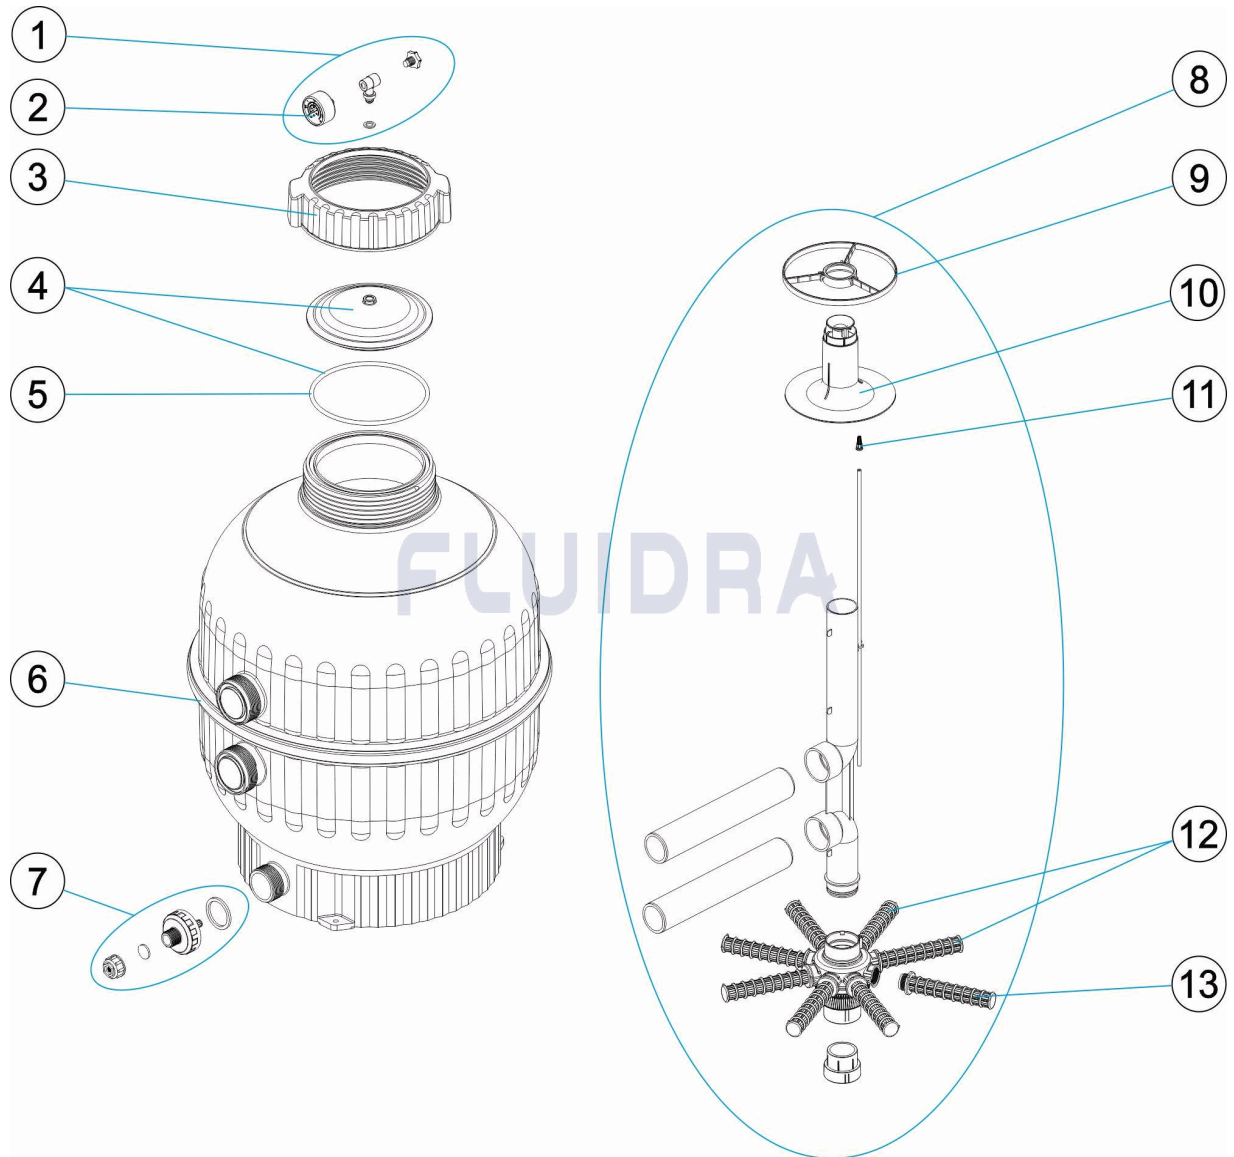

CODE 15782, 15783, 22398

DESCRIPTION: FILTRE CANTABRIC 400 500 600

FRANCAIS

POS	CODE	DESCRIPTION	QUANTITE	POS	CODE	DESCRIPTION	QUANTITE
1	4404080104	MANOMETRE COMPLET		8	* 4404180016	ENSEMBLE INTERIEUR D. 600	
2	4404010103	MANOMETRE 1/8" 3 KG./C "		9	4404180106	DISQUE CENTREUR	
3	4404180007	ECROU DE COUVERCLE CANTABRIC		10	4404180025	DIFUSOR D.400 - 600	
4	4404180101	COUVERCLE TRANSPARENT " EASTAR " D		11	4404040108	PURGE D'AIR	
5	4404180201	JOINT TORIQUE		12	* 4404010073	ENSEMBLE BRAS DE REPARTITEUR D. 350	
6	* 4404180017	ANNEAU DE PROTECTION D. 400		12	* 4404010074	ENSEMBLE BRAS DE REPARTITEUR D. 450	
6	* 4404180018	ANNEAU DE PROTECTION D. 500		12	* 4404010075	ENSEMBLE BRAS DE REPARTITEUR D. 600	
6	* 4404180019	ANNEAU DE PROTECTION D. 600		13	* 4404300119	BRAS DE REPARTITEUR 3/4" 110M "	
7	4404180110	PURGE SABLE 1 1/2"		13	* 4404300120	BRAS DE REPARTITEUR 3/4" 160M "	
8	* 4404180014	ENSEMBLE INTERIEUR D400		13	* 4404300712	BRAS DE REPARTITEUR 3/4" 225M "	
8	* 4404180015	ENSEMBLE INTERIEUR D. 500