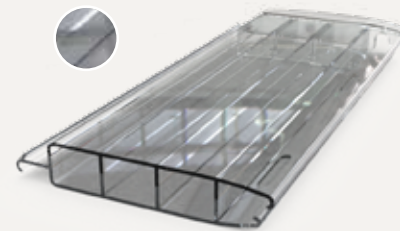

## Polycarbonaat

Polycarbonaat lamellen hebben een zeer hoge slagvastheid en mede daardoor ook een langere levensduur. Bij enkele PC-lamellen worden solar cellen geïntegreerd. Op die manier wordt zonne-energie omgezet in warmte en bespaar je stevig op het energieverbruik van je zwembad. Polycarbonaat is zeer hagelbestendig en heeft een luxe uitstraling. De maximale breedte voor een afdekking met polycarbonaat lamellen is 6 meter.

# Polycarbonaat (PC) de allerhoogste kwaliteit en een lange levensduur

- ~ Hagelbestendig
- ~ Tot 6 meter breed
- ~ Hoogste kwaliteit
- ~ Lange levensduur

PC  
**Metallic Solar**

PC  
**Solar**

PC  
**Transparant**