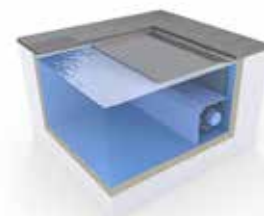

Inbouw- mogelijkheden

Aquadeck® is een topproduct: stijlvol, technologisch hoogstaand en verhoogt de veiligheid voor de omgeving. Dankzij een volautomatische Aquadeck® afdekking wordt het zwembad goed afgeschermd voor kinderen en huisdieren. Ook voor bladeren, vuil en insecten vormt de afdekking een goede barrière. Bouw je een nieuw zwembad, of renoveer je een bestaand zwembad? Jouw professionele zwembadbouwer zorgt samen met ons voor perfecte integratie dankzij diverse inbouwmogelijkheden. We zetten de 7 opties voor jou op een rij:

1

2

3

4

5

6

7