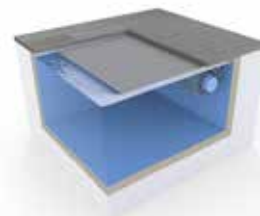

Inbouw- mogelijkheden

Aquadeck® is een topproduct: stijlvol, technologisch hoogstaand en verhoogt de veiligheid voor de omgeving. Dankzij een volautomatische Aquadeck® afdekking wordt het zwembad goed afgeschermd voor kinderen en huisdieren. Ook voor bladeren, vuil en insecten vormt de afdekking een goede barrière. Bouw je een nieuw zwembad, of renoveer je een bestaand zwembad? Jouw professionele zwembadbouwer zorgt samen met ons voor perfecte integratie dankzij diverse inbouwmogelijkheden. We zetten de 7 opties voor jou op een rij:

1

2

3

4

5

6

7