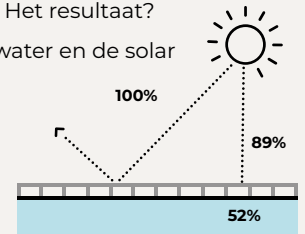

Solar Lamellen

Aquadeck® heeft een hoogwaardig assortiment solar lamellen. Solar lamellen zijn erg populair. De lamellen hebben een transparante bovenkant en een hittebestendige zwarte onderlaag om optimaal gebruik te maken van zonne-energie. Het resultaat? Gratis verwarming van het zwembadwater en de solar lamellen verlengen bovendien het zwemseizoen.