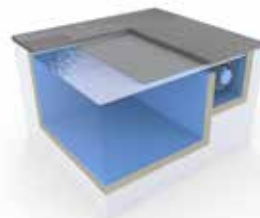

Inbouw- mogelijkheden

Aquadeck® is een topproduct: stijlvol, technologisch hoogstaand en verhoogt de veiligheid voor de omgeving. Dankzij een volautomatische Aquadeck® afdekking wordt het zwembad goed afgeschermd voor kinderen en huisdieren. Ook voor bladeren, vuil en insecten vormt de afdekking een goede barrière. Bouw je een nieuw zwembad, of renoveer je een bestaand zwembad? Jouw professionele zwembadbouwer zorgt samen met ons voor perfecte integratie dankzij diverse inbouwmogelijkheden. We zetten de 7 opties voor jou op een rij:

1