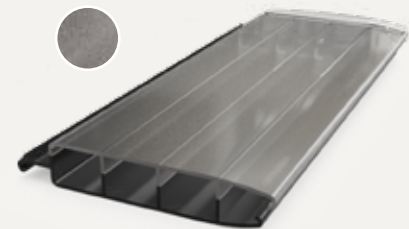

Aquadeck schrijft graag mee aan jouw verhaal. Want elk project en elke cover is uniek in onze ogen. De keuze van de lamellen en het in- of opbouwsysteem, zijn bepalend voor de uitstraling. Aquadeck® lamellen zijn verkrijgbaar in 8 kleuren en 2 soorten materialen: PVC en Polycarbonaat (PC).

## Polycarbonaat

Polycarbonaat lamellen hebben een zeer hoge slagvastheid en mede daardoor ook een langere levensduur. Bij enkele PC-lamellen worden solar cellen geïntegreerd. Op die manier wordt zonne-energie omgezet in warmte en bespaar je stevig op het energieverbruik van je zwembad. Polycarbonaat is zeer hagelbestendig en heeft een luxe uitstraling. De maximale breedte voor een afdekking met polycarbonaat lamellen is 6 meter.