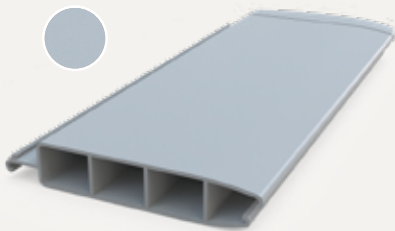

PVC, standaard lamellen

- ~ Prijsgunstige keuze
- ~ Tot 7 meter breed
- ~ Duurzaam materiaal
- ~ Minder bestendig tegen hagelslag

PVC
Grijs