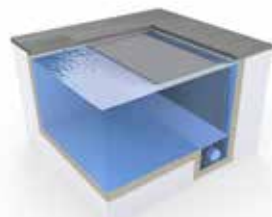

Inbouw- mogelijkheden

Aquadeck® is een topproduct: stijlvol, technologisch hoogstaand en verhoogt de veiligheid voor de omgeving. Dankzij een volautomatische Aquadeck® afdekking wordt het zwembad goed afgeschermd voor kinderen en huisdieren. Ook voor bladeren, vuil en insecten vormt de afdekking een goede barrière. Bouw je een nieuw zwembad, of renoveer je een bestaand zwembad? Jouw professionele zwembadbouwer zorgt samen met ons voor perfecte integratie dankzij diverse inbouwmogelijkheden. We zetten de 7 opties voor jou op een rij:

1

2

3

4

5

6

7