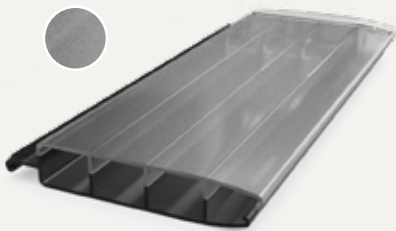

Aquadeck schrijft graag mee aan jouw verhaal. Want elk project en elke cover is uniek in onze ogen. De keuze van de lamellen en het in- of opbouwsysteem, zijn bepalend voor de uitstraling. Aquadeck® lamellen zijn verkrijgbaar in 8 kleuren en 2 soorten materialen: PVC en Polycarbonaat (PC).

## Polycarbonaat

Polycarbonaat lamellen hebben een zeer hoge slagvastheid en mede daardoor ook een langere levensduur. Bij enkele PC-lamellen worden solar cellen geïntegreerd. Op die manier wordt zonne-energie omgezet in warmte en bespaar je stevig op het energieverbruik van je zwembad. Polycarbonaat is zeer hagelbestendig en heeft een luxe uitstraling. De maximale breedte voor een afdekking met polycarbonaat lamellen is 6 meter.

# Polycarbonaat (PC) de allerhoogste kwaliteit en een lange levensduur

- ~ Hagelbestendig
- ~ Tot 6 meter breed
- ~ Hoogste kwaliteit
- ~ Lange levensduur

PC  
**Metallic Solar**

PC  
**Solar**

PC  
**Transparant**