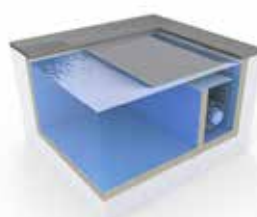

Inbouw- mogelijkheden

Aquadeck® is een topproduct: stijlvol, technologisch hoogstaand en verhoogt de veiligheid voor de omgeving. Dankzij een volautomatische Aquadeck® afdekking wordt het zwembad goed afgeschermd voor kinderen en huisdieren. Ook voor bladeren, vuil en insecten vormt de afdekking een goede barrière. Bouw je een nieuw zwembad, of renoveer je een bestaand zwembad? Jouw professionele zwembadbouwer zorgt samen met ons voor perfecte integratie dankzij diverse inbouwmogelijkheden. We zetten de 7 opties voor jou op een rij:

1

2

3

4

5

6

7