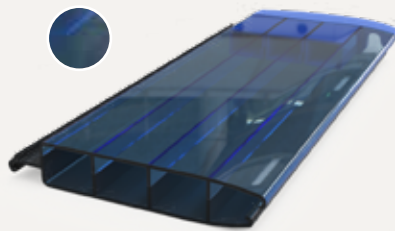

PVC, standaard lamellen

- ~ Prijsgunstige keuze
- ~ Tot 7 meter breed
- ~ Duurzaam materiaal
- ~ Minder bestendig tegen hagelslag

PVC
Solar